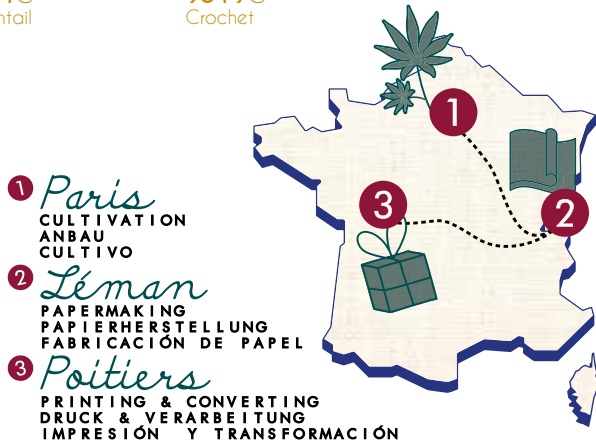

CH4C  
Eventail

9519C  
Crochet

Our hemp range : products with low carbon footprint

Unsere Hanfpapier-Produkte mit geringem CO2-Fußabdruck

Gama de productos de cáñamo : baja huella de carbono

100%  
MADE IN FRANCE